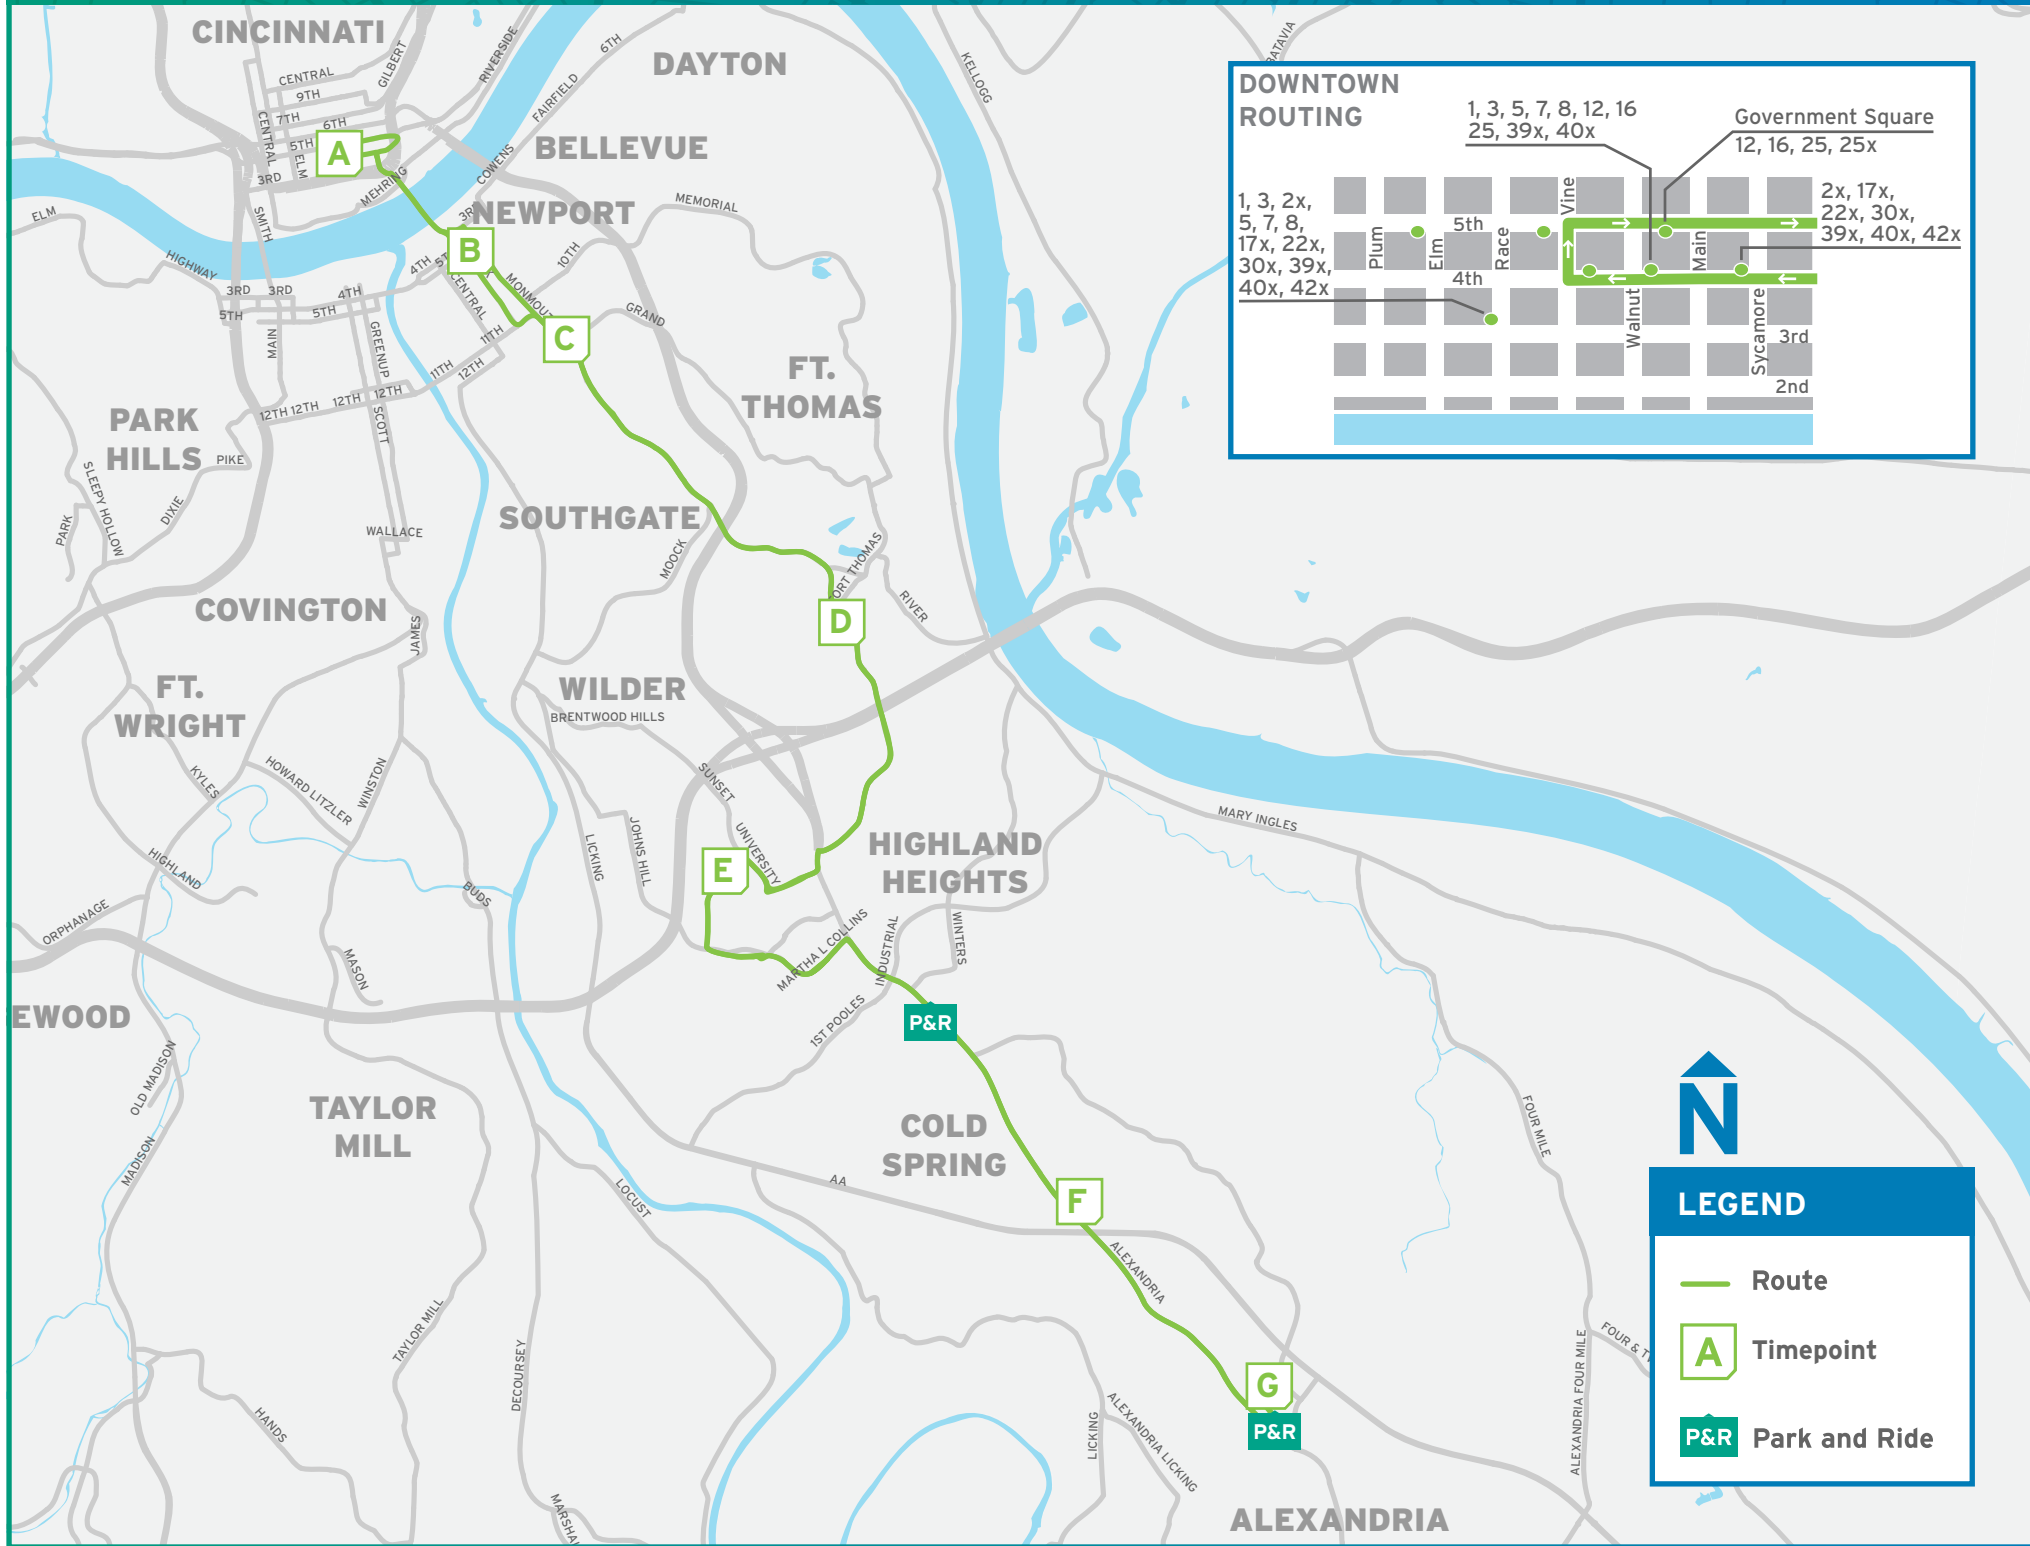

Village Green Park and Ride	Alexandria at Crossroads	NKU Norse Hall	Alexandria at Fort Thomas	Monmouth at Corothers	3 rd at York	Cincinnati 4 th at Walnut
G	F	E	D	C	B	A
6:29	6:35	6:45	6:52	7:01	7:07	7:15
6:59	7:05	7:15	7:22	7:31	7:37	7:45
7:29	7:35	7:45	7:52	8:01	8:07	8:15
7:59	8:05	8:15	8:22	8:31	8:37	8:45
8:29	8:35	8:45	8:52	9:01	9:07	9:15
8:59	9:05	9:15	9:22	9:31	9:37	9:45
9:29	9:35	9:45	9:52	10:01	10:07	10:15
9:59	10:05	10:15	10:22	10:31	10:37	10:45
10:29	10:35	10:45	10:52	11:01	11:07	11:15
10:59	11:05	11:15	11:22	11:31	11:37	11:45
11:29	11:35	11:45	11:52	12:01	12:07	12:15
11:59	12:05	12:15	12:22	12:31	12:37	12:45
12:29	12:35	12:45	12:52	1:01	1:07	1:15
12:59	1:05	1:15	1:22	1:31	1:37	1:45
1:29	1:35	1:45	1:52	2:01	2:07	2:15
1:59	2:05	2:15	2:22	2:31	2:37	2:45
2:29	2:35	2:45	2:52	3:01	3:07	3:15
2:59	3:05	3:15	3:22	3:31	3:37	3:45
3:29	3:35	3:45	3:52	4:01	4:07	4:15
3:59	4:05	4:15	4:22	4:31	4:37	4:45
4:29	4:35	4:45	4:52	5:01	5:07	5:15
4:59	5:05	5:15	5:22	5:31	5:37	5:45
5:29	5:35	5:45	5:52	6:01	6:07	6:15
5:59	6:05	6:15	6:22	6:31	6:37	6:45
6:29	6:35	6:45	6:52	7:01	7:07	7:15
6:59	7:05	7:15	7:22	7:31	7:37	7:45
7:29	7:35	7:45	7:52	8:01	8:07	8:15
7:59	8:05	8:15	8:22	8:31	8:37	8:45
8:59	9:05	9:15	9:22	9:31	9:37	9:45
9:59	10:05	10:15	10:22	10:31	10:37	10:45
10:59	11:05	11:15	11:22	11:31	11:37	11:45